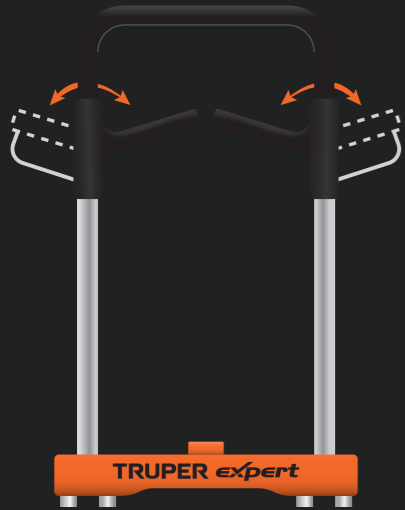

Diablo PLEGABLE FOLDING hand truck

14090
DIA-200AX
08-2023

Mangos giratorios de dos posiciones
PARA MAYOR COMODIDAD
Two-position swivel handles
FOR ADDED COMFORT

Plegable para **ALMACENAR FÁCILMENTE**
Foldable for **EASY STORAGE**

Base con diseño **ANTIDERRAPANTE**
ANTI-SLIP base design

Instructivo de uso:

Presione el botón localizado a la mitad de la estructura del diablo.

Jale hacia arriba el mango telescópico para aumentar la altura.

Baje la plataforma abatible y automáticamente las llantas se acomodarán.

Acomode los mangos a su preferencia.

⚠ ATENCIÓN No exceder la capacidad de carga.

⚠ CAUTION Do not exceed the load capacity.

Los productos TRUPER EXPERT han sido diseñados con los más altos estándares de calidad para ofrecer un desempeño superior, incluso bajo condiciones extremas.
Importado por Truper, S.A. de C.V. Parque Industrial 1, Parque Industrial Jilotepec, Jilotepec, Edo. de Méx. C.P. 54257. Made in/Hecho en China, Tel.: 76 1782 9100. www.truper.com