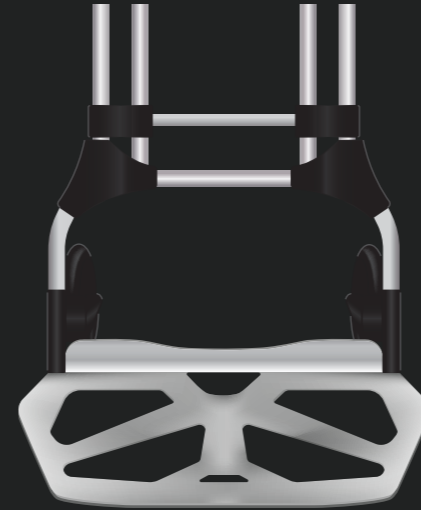

Diablo PLEGABLE FOLDING hand truck

14090
DIA-200AX
08-2023

Mangos giratorios de dos posiciones
PARA MAYOR COMODIDAD
Two-position swivel handles
FOR ADDED COMFORT

Plegable para **ALMACENAR FÁCILMENTE**
Foldable for **EASY STORAGE**

Base con diseño **ANTIDERRAPANTE**
ANTI-SLIP base design

Instructivo de uso:

Presione el botón localizado a la mitad de la estructura del diablo.

Jale hacia arriba el mango telescópico para aumentar la altura.

Baje la plataforma abatible y automáticamente las llantas se acomodarán.

Acomode los mangos a su preferencia.

⚠ ATENCIÓN No exceder la capacidad de carga.

⚠ CAUTION Do not exceed the load capacity.

Los productos TRUPER EXPERT han sido diseñados con los más altos estándares de calidad para ofrecer un desempeño superior, incluso bajo condiciones extremas.
Importado por Truper, S.A. de C.V. Parque Industrial 1, Parque Industrial Jilotepec, Jilotepec, Edo. de Méx. C.P. 54257. Made in/Hecho en China, Tel.: 76 1782 9100. www.truper.com